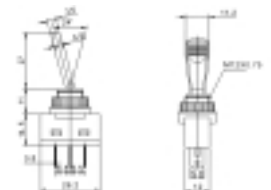

# ТУМБЛЕРЫ

**ASW-12-102**  
**ON-ON**  
тумблер  
ЧЕРНЫЙ  
схема  
12 В, 20 А 3P

**ASW-13(D)**  
**ON-OFF**  
тумблер  
с подсветкой  
СИНИЙ  
ЗЕЛЁНЫЙ  
КРАСНЫЙ  
ЖЁЛТЫЙ  
схема  
12 В, 20 А SPST 3P

**ASW-13-102**  
**ON-ON**  
тумблер  
ЧЕРНЫЙ  
схема  
12 В, 20 А 3P