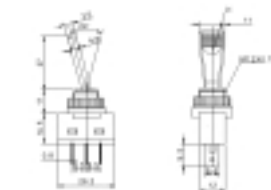

# ТУМБЛЕРЫ

**ASW-12-102**  
**ON-ON**  
тумблер  
ЧЕРНЫЙ  
схема  
12 В, 20 А 3P

**ASW-13(D)**  
**ON-OFF**  
тумблер  
с подсветкой  
СИНИЙ  
ЗЕЛЁНЫЙ  
КРАСНЫЙ  
ЖЁЛТЫЙ  
схема  
12 В, 20 А SPST 3P

**ASW-13-102**  
**ON-ON**  
тумблер  
ЧЕРНЫЙ  
схема  
12 В, 20 А 3P