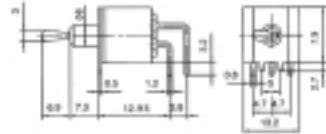

ТУМБЛЕРЫ

MTS-202 (SS-1015)
ON-ON
MTS-203 (SS-1019)
ON-OFF-ON
250 В, 3 А DPDT 6P

MTS-202-C3
ON-ON
MTS-203-C3
ON-OFF-ON
250 В, 3 А DPDT 6P

KN-402 (SS-402)
ON-ON
250 В, 2 А

KN-401 (SS-401)
ON-ON
250 В, 2 А

MTS-202-C4
ON-ON
MTS-203-C4
ON-OFF-ON
250 В, 3 А DPDT 6P

KN3(B)-201A (SS-321)
ON-OFF
250 В, 10 А DPST 4P

KN3(B)-202 (SS-321-1)
ON-ON
KN3(B)-203 (SS-322-3W)
ON-OFF-ON
250 В, 10 А DPDT 6P

KN3(B)-202A (SS-323)
ON-ON
KN3(B)-203A (SS-323-3W)
ON-OFF-ON
250 В, 15 А DPDT 6P

WPC-01
защитный колпачок
M12x0,75

WPC-02
защитный колпачок
M12x0,75

WPC-03
защитный колпачок
M12x0,75

WPC-04
защитный колпачок
M6x0,75

ТУМБЛЕРЫ

ASW-12-102
ON-ON
тумблер
ЧЕРНЫЙ
схема
12 В, 20 А 3P

ASW-13(D)
ON-OFF
тумблер
с подсветкой
СИНИЙ
ЗЕЛЁНЫЙ
КРАСНЫЙ
ЖЁЛТЫЙ
схема
12 В, 20 А SPST 3P

ASW-13-102
ON-ON
тумблер
ЧЕРНЫЙ
схема
12 В, 20 А 3P

ASW-14(D)
ON-OFF
тумблер
СИНИЙ
ЗЕЛЁНЫЙ
КРАСНЫЙ
ЖЁЛТЫЙ
схема
12 В, 20 А SPST 3P

ASW-14-102
тумблер
ЧЕРНЫЙ
ЧЕРТЁЖ
12 В, 20 А 3P

ASW-15(D)
тумблер
ЗЕЛЁНЫЙ
ИНДИКАТОР
КРАСНЫЙ
ИНДИКАТОР
ЖЁЛТЫЙ
ИНДИКАТОР
12 В, 20 А SPST 3P