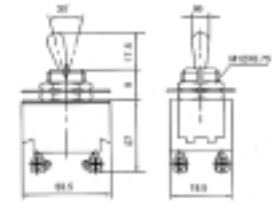

ТУМБЛЕРЫ

MTS-202 (SS-1015)
ON-ON
MTS-203 (SS-1019)
ON-OFF-ON
250 В, 3 А DPDT 6P

MTS-202-C3
ON-ON
MTS-203-C3
ON-OFF-ON
250 В, 3 А DPDT 6P

KN-402 (SS-402)
ON-ON
250 В, 2 А

KN-401 (SS-401)
ON-ON
250 В, 2 А

MTS-202-C4
ON-ON
MTS-203-C4
ON-OFF-ON
250 В, 3 А DPDT 6P

KN3(B)-201A (SS-321)
ON-OFF
250 В, 10 А DPST 4P

KN3(B)-202 (SS-321-1)
ON-ON
KN3(B)-203 (SS-322-3W)
ON-OFF-ON
250 В, 10 А DPDT 6P

KN3(B)-202A (SS-323)
ON-ON
KN3(B)-203A (SS-323-3W)
ON-OFF-ON
250 В, 15 А DPDT 6P

WPC-01
защитный колпачок
M12x0,75

WPC-02
защитный колпачок
M12x0,75

WPC-03
защитный колпачок
M12x0,75

WPC-04
защитный колпачок
M6x0,75

ТУМБЛЕРЫ

ASW-12-102
ON-ON
тумблер
ЧЕРНЫЙ
схема
12 В, 20 А 3P

ASW-13(D)
ON-OFF
тумблер
с подсветкой
СИНИЙ
ЗЕЛЁНЫЙ
КРАСНЫЙ
ЖЁЛТЫЙ
схема
12 В, 20 А SPST 3P

ASW-13-102
ON-ON
тумблер
ЧЕРНЫЙ
схема
12 В, 20 А 3P

ASW-14(D)
ON-OFF
тумблер
СИНИЙ
ЗЕЛЁНЫЙ
КРАСНЫЙ
ЖЁЛТЫЙ
схема
12 В, 20 А SPST 3P

ASW-14-102
тумблер
ЧЕРНЫЙ
ЧЕРТЁЖ
12 В, 20 А 3P

ASW-15(D)
тумблер
ЗЕЛЁНЫЙ
ИНДИКАТОР
КРАСНЫЙ
ИНДИКАТОР
ЖЁЛТЫЙ
ИНДИКАТОР
12 В, 20 А SPST 3P