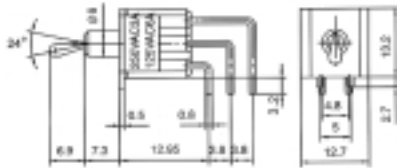

KN-402 (SS-402)
ON-ON
250 В, 2 А

KN-401 (SS-401)
ON-ON
250 В, 2 А

MTS-202-C4
ON-ON
MTS-203-C4
ON-OFF-ON
250 В, 3 А DPDT 6P

KN3(B)-201A (SS-321)
ON-OFF
250 В, 10 А DPST 4P