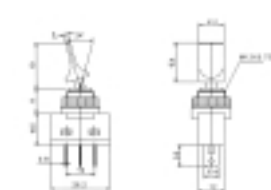

ASW-14-102
тумблер
ЧЕРНЫЙ
ЧЕРТЁЖ
12 В, 20 А 3P

ASW-15(D)
тумблер
ЗЕЛЁНЫЙ
ИНДИКАТОР
КРАСНЫЙ
ИНДИКАТОР
ЖЁЛТЫЙ
ИНДИКАТОР
12 В, 20 А SPST 3P