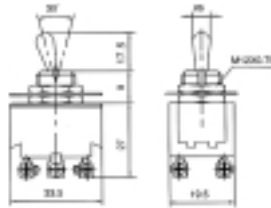

**KN-401 (SS-401)**  
ON-ON  
250 В, 2 А

**MTS-202-C4**  
ON-ON  
**MTS-203-C4**  
ON-OFF-ON  
250 В, 3 А DPDT 6P

**KN3(B)-201A (SS-321)**  
ON-OFF  
250 В, 10 А DPST 4P

**KN3(B)-202 (SS-321-1)**  
ON-ON  
**KN3(B)-203 (SS-322-3W)**  
ON-OFF-ON  
250 В, 10 А DPDT 6P