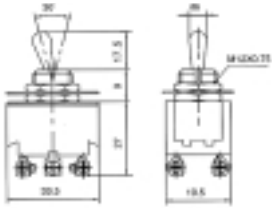

ТУМБЛЕРЫ

MTS-202 (SS-1015)
ON-ON
MTS-203 (SS-1019)
ON-OFF-ON
250 В, 3 А DPDT 6P

MTS-202-C3
ON-ON
MTS-203-C3
ON-OFF-ON
250 В, 3 А DPDT 6P

KN-402 (SS-402)
ON-ON
250 В, 2 А

KN-401 (SS-401)
ON-ON
250 В, 2 А

MTS-202-C4
ON-ON
MTS-203-C4
ON-OFF-ON
250 В, 3 А DPDT 6P

KN3(B)-201A (SS-321)
ON-OFF
250 В, 10 А DPST 4P

KN3(B)-202 (SS-321-1)
ON-ON
KN3(B)-203 (SS-322-3W)
ON-OFF-ON
250 В, 10 А DPDT 6P

KN3(B)-202A (SS-323)
ON-ON
KN3(B)-203A (SS-323-3W)
ON-OFF-ON
250 В, 15 А DPDT 6P

WPC-01
защитный колпачок
M12x0,75

WPC-02
защитный колпачок
M12x0,75

WPC-03
защитный колпачок
M12x0,75

WPC-04
защитный колпачок
M6x0,75

ТУМБЛЕРЫ

ASW-12-102
ON-ON
тумблер
ЧЕРНЫЙ
схема
12 В, 20 А 3P

ASW-13(D)
ON-OFF
тумблер
с подсветкой
СИНИЙ
ЗЕЛЁНЫЙ
КРАСНЫЙ
ЖЁЛТЫЙ
схема
12 В, 20 А SPST 3P

ASW-13-102
ON-ON
тумблер
ЧЕРНЫЙ
схема
12 В, 20 А 3P

ASW-14(D)
ON-OFF
тумблер
СИНИЙ
ЗЕЛЁНЫЙ
КРАСНЫЙ
ЖЁЛТЫЙ
схема
12 В, 20 А SPST 3P

ASW-14-102
тумблер
ЧЕРНЫЙ
ЧЕРТЁЖ
12 В, 20 А 3P

ASW-15(D)
тумблер
ЗЕЛЁНЫЙ
ИНДИКАТОР
КРАСНЫЙ
ИНДИКАТОР
ЖЁЛТЫЙ
ИНДИКАТОР
12 В, 20 А SPST 3P