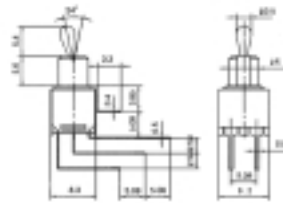

# ТУМБЛЕРЫ

**SMTS-102-2A1**  
(SS-305)  
ON-ON  
**SMTS-103-2A1**  
(SS-305)  
ON-OFF-ON  
250 B, 3 A  
SPDT 3P

**SMTS-102-2C3**  
(SS-305)  
ON-ON  
**SMTS-103-2C3**  
(SS-305)  
ON-OFF-ON  
250 B, 3 A  
SPDT 3P

**SMTS-102-2C4**  
ON-ON  
**SMTS-103-2C4**  
ON-OFF-ON  
250 B, 1 A  
SPDT 3P

**SMTS-202-2A1**  
(SS-306)  
ON-ON  
**SMTS-203-2A1**  
ON-OFF-ON  
250 B, 1 A  
DPDT 6P

**SMTS-202-2C4**  
ON-ON  
**SMTS-203-2C4**  
ON-OFF-ON  
250 B, 1 A  
DPDT 6P