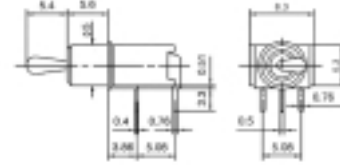

# ТУМБЛЕРЫ

**SMTS-102-2A1**  
(SS-305)  
ON-ON  
**SMTS-103-2A1**  
(SS-305)  
ON-OFF-ON  
250 B, 3 A  
SPDT 3P

**SMTS-102-2C3**  
(SS-305)  
ON-ON  
**SMTS-103-2C3**  
(SS-305)  
ON-OFF-ON  
250 B, 3 A  
SPDT 3P

**SMTS-102-2C4**  
ON-ON  
**SMTS-103-2C4**  
ON-OFF-ON  
250 B, 1 A  
SPDT 3P

**SMTS-202-2A1**  
(SS-306)  
ON-ON  
**SMTS-203-2A1**  
ON-OFF-ON  
250 B, 1 A  
DPDT 6P

**SMTS-202-2C4**  
ON-ON  
**SMTS-203-2C4**  
ON-OFF-ON  
250 B, 1 A  
DPDT 6P