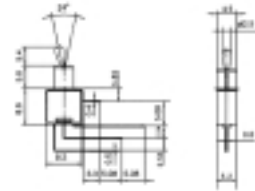

# ТУМБЛЕРЫ

**SMTS-102-2A1**  
(SS-305)  
ON-ON  
**SMTS-103-2A1**  
(SS-305)  
ON-OFF-ON  
250 B, 3 A  
SPDT 3P

**SMTS-102-2C3**  
(SS-305)  
ON-ON  
**SMTS-103-2C3**  
(SS-305)  
ON-OFF-ON  
250 B, 3 A  
SPDT 3P

**SMTS-102-2C4**  
ON-ON  
**SMTS-103-2C4**  
ON-OFF-ON  
250 B, 1 A  
SPDT 3P

**SMTS-202-2A1**  
(SS-306)  
ON-ON  
**SMTS-203-2A1**  
ON-OFF-ON  
250 B, 1 A  
DPDT 6P

**SMTS-202-2C4**  
ON-ON  
**SMTS-203-2C4**  
ON-OFF-ON  
250 B, 1 A  
DPDT 6P