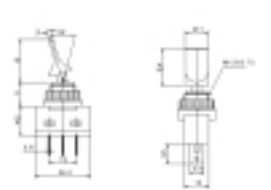

ТУМБЛЕРЫ

MTS-202 (SS-1015)
ON-ON
MTS-203 (SS-1019)
ON-OFF-ON
250 В, 3 А DPDT 6P

MTS-202-C3
ON-ON
MTS-203-C3
ON-OFF-ON
250 В, 3 А DPDT 6P

KN-402 (SS-402)
ON-ON
250 В, 2 А

KN-401 (SS-401)
ON-ON
250 В, 2 А

MTS-202-C4
ON-ON
MTS-203-C4
ON-OFF-ON
250 В, 3 А DPDT 6P

KN3(B)-201A (SS-321)
ON-OFF
250 В, 10 А DPST 4P

KN3(B)-202 (SS-321-1)
ON-ON
KN3(B)-203 (SS-322-3W)
ON-OFF-ON
250 В, 10 А DPDT 6P

KN3(B)-202A (SS-323)
ON-ON
KN3(B)-203A (SS-323-3W)
ON-OFF-ON
250 В, 15 А DPDT 6P

WPC-01
защитный колпачок
M12x0,75

WPC-02
защитный колпачок
M12x0,75

WPC-03
защитный колпачок
M12x0,75

WPC-04
защитный колпачок
M6x0,75

ТУМБЛЕРЫ

ASW-12-102
ON-ON
тумблер
ЧЕРНЫЙ
схема
12 В, 20 А 3P

ASW-13(D)
ON-OFF
тумблер
с подсветкой
СИНИЙ
ЗЕЛЁНЫЙ
КРАСНЫЙ
ЖЁЛТЫЙ
схема
12 В, 20 А SPST 3P

ASW-13-102
ON-ON
тумблер
ЧЕРНЫЙ
схема
12 В, 20 А 3P

ASW-14(D)
ON-OFF
тумблер
СИНИЙ
ЗЕЛЁНЫЙ
КРАСНЫЙ
ЖЁЛТЫЙ
схема
12 В, 20 А SPST 3P

ASW-14-102
тумблер
ЧЕРНЫЙ
ЧЕРТЁЖ
12 В, 20 А 3P

ASW-15(D)
тумблер
ЗЕЛЁНЫЙ
ИНДИКАТОР
КРАСНЫЙ
ИНДИКАТОР
ЖЁЛТЫЙ
ИНДИКАТОР
12 В, 20 А SPST 3P