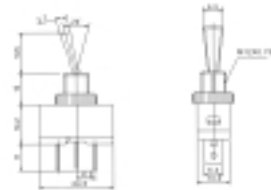

ТУМБЛЕРЫ

ASW-12-102
ON-ON
тумблер
ЧЕРНЫЙ
схема
12 В, 20 А 3P

ASW-13(D)
ON-OFF
тумблер
с подсветкой
СИНИЙ
ЗЕЛЁНЫЙ
КРАСНЫЙ
ЖЁЛТЫЙ
схема
12 В, 20 А SPST 3P