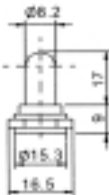

WPC-01
защитный колпачок
M12x0,75