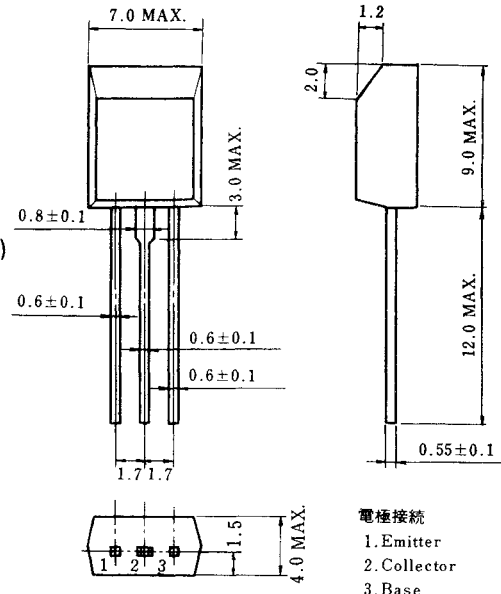

$V_{CE0}=140\text{ V}\cdots 2SA1221/2SC2958$

$V_{CE0}=160\text{ V}\cdots 2SA1222/2SC2959$

絶対最大定格/ABSOLUTE MAXIMUM RATINGS ($T_a=25\text{ }^\circ\text{C}$)

項目	略号	定格	単位
コレクタ・ベース間電圧	V_{CBO}	160	V
コレクタ・エミッタ間電圧	V_{CEO}	140/160	V
エミッタ・ベース間電圧	V_{EBO}	5.0	V
コレクタ電流(直流)	$I_{C(DC)}$	500	mA
コレクタ電流(パルス)	$I_{C(pulse)}$ *	1.0	A
全損失	P_T	1.0	W
ジャンクション温度	T_j	150	$^\circ\text{C}$
保存温度	T_{stg}	-55~+150	$^\circ\text{C}$

*PW \leq 10 ms, Duty Cycle \leq 50 %

外形図/PACKAGE DIMENSIONS

(Unit : mm)

電気的特性/ELECTRICAL CHARACTERISTICS ($T_a=25\text{ }^\circ\text{C}$)

項目	略号	条件	MIN.	TYP.	MAX.	単位
コレクタしゃ断電流	I_{CBO}	$V_{CB}=100\text{ V}, I_E=0$			200	nA
エミッタしゃ断電流	I_{EBO}	$V_{EB}=5.0\text{ V}, I_C=0$			200	nA
直流電流増幅率	h_{FE} **	$V_{CE}=2.0\text{ V}, I_C=100\text{ mA}$	100	150	400	
直流ベース電圧	V_{BE} **	$V_{CE}=5.0\text{ V}, I_C=20\text{ mA}$	0.6	0.64	0.7	V
コレクタ飽和電圧	$V_{CE(sat)}$ **	$I_C=1.0\text{ A}, I_B=0.2\text{ A}$		0.32	0.7	V
ベース飽和電圧	$V_{BE(sat)}$ **	$I_C=1.0\text{ A}, I_B=0.2\text{ A}$		1.1	1.3	V
コレクタ容量	C_{ob}	$V_{CB}=10\text{ V}, I_E=0, f=1.0\text{ MHz}$		13	30	pF
利得帯域幅積	f_T	$V_{CE}=10\text{ V}, I_E=-20\text{ mA}$	30	60		MHz