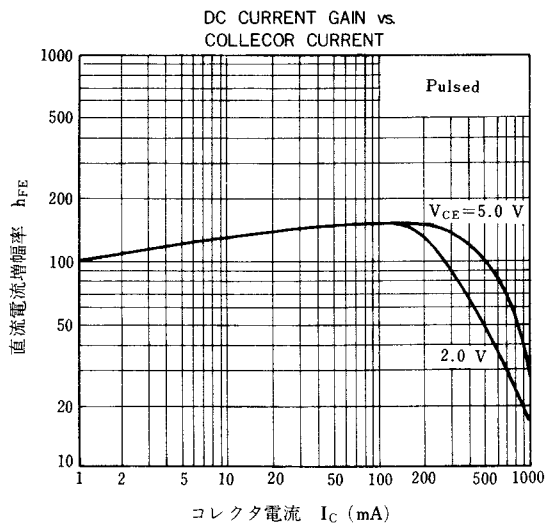

特性曲線/TYPICAL CHARACTERISTICS ($T_a=25\text{ }^\circ\text{C}$)